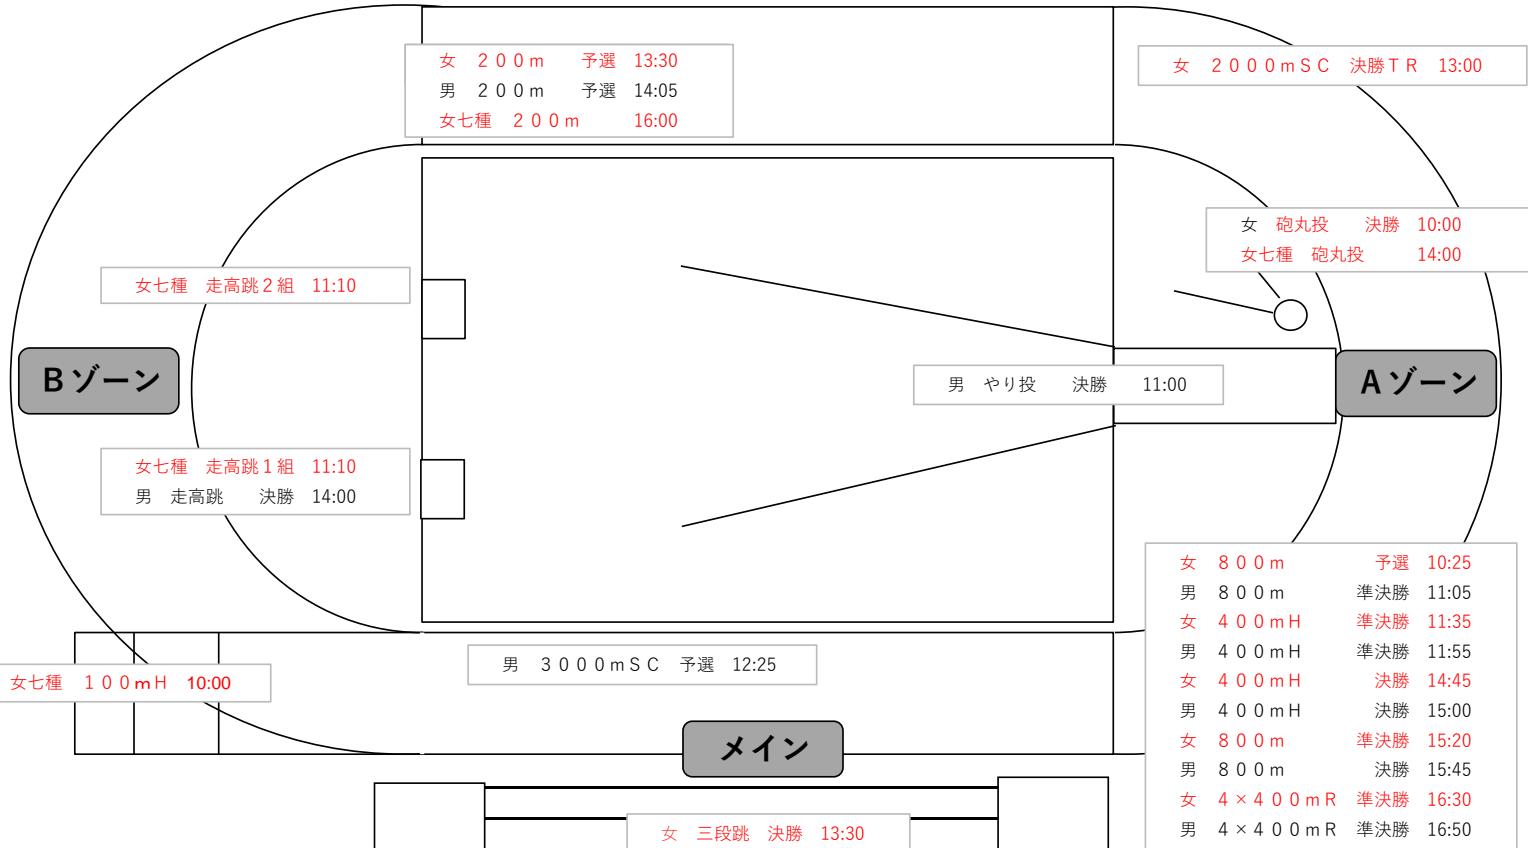

2022東北高校

競技配置図

第3日

バック

第3コーナー出入口

第2コーナー出入口

Bゾーン

Aゾーン

メイン

第4コーナー出入口

第1コーナー出入口

メインスタンド