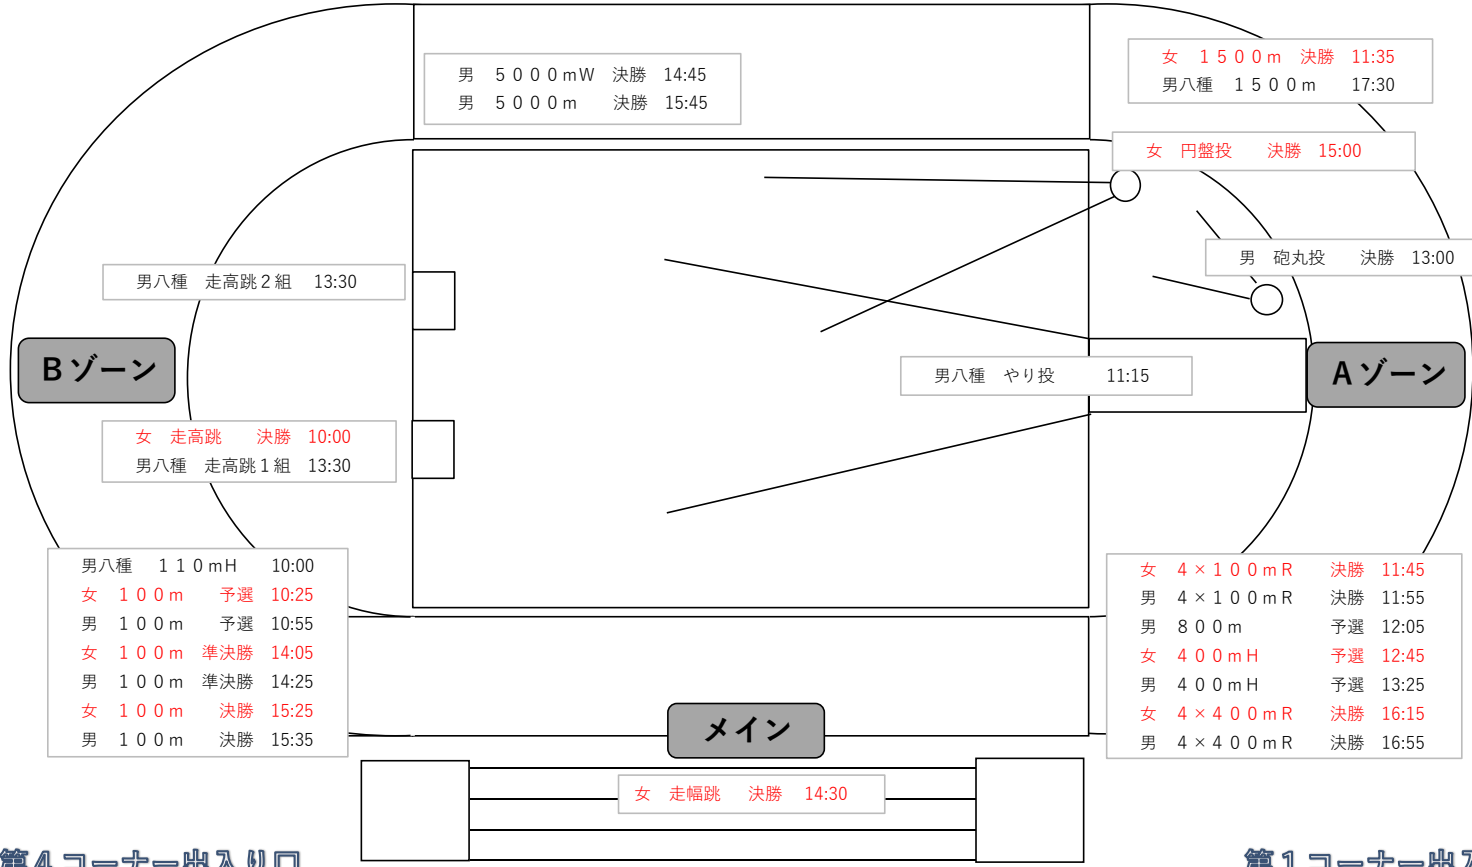

# 競技配置図

第2日

バック

第3コーナー出入口

第2コーナー出入口

男 5000mW 決勝 14:45
男 5000m 決勝 15:45

女 1500m 決勝 11:35
男八種 1500m 17:30

女 円盤投 決勝 15:00
----------------

女 4x100mR 決勝 11:45
男 4x100mR 決勝 11:55
男 800m 予選 12:05
女 400mH 予選 12:45
男 400mH 予選 13:25
女 4x400mR 決勝 16:15
男 4x400mR 決勝 16:55

メイン

女 走幅跳 決勝 14:30
----------------

第4コーナー出入口

第1コーナー出入口

メインスタンド