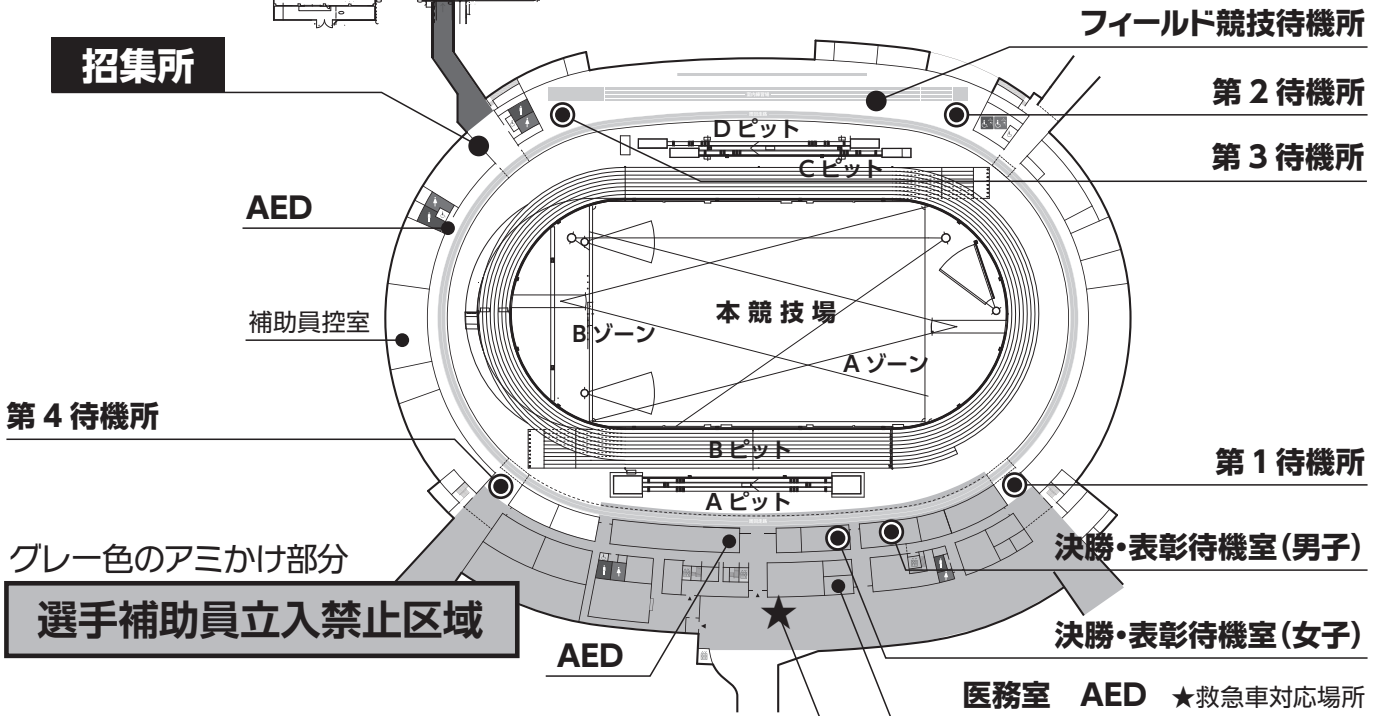

# 新青森県総合運動公園 陸上競技場案内図

(本競技場・補助競技場・投てき場)

## メインスタンド部屋割図

補助競技場入口 (IDカードチェック)  
**関係者出入口**  
IDカードの無い方は入場できません

## メインスタンド部屋割図