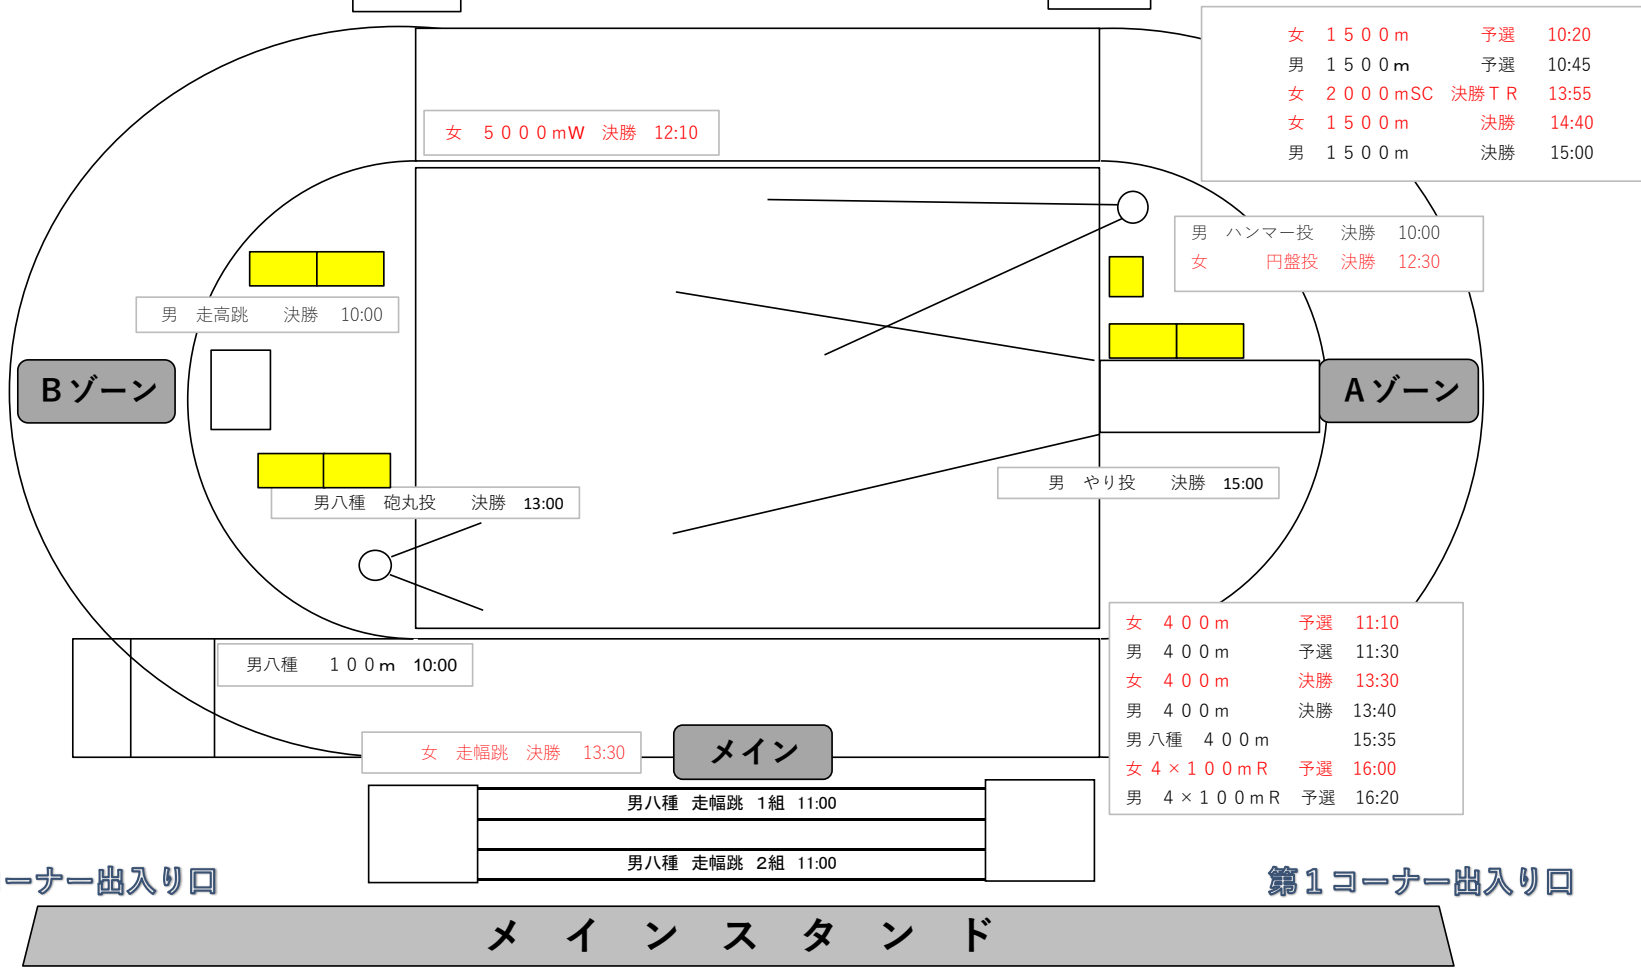

# 競技配置図

第1日

バック

第3コーナー出入口

第2コーナー出入口

女 5000mW 決勝 12:10

男 走高跳 決勝 10:00

男八種 砲丸投 決勝 13:00

女 1500m	予選	10:20
男 1500m	予選	10:45
女 2000mSC	決勝TR	13:55
女 1500m	決勝	14:40
男 1500m	決勝	15:00

第4コーナー出入口

第1コーナー出入口

メインスタンド