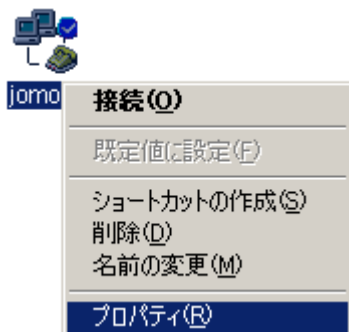

1. 「マイコンピュータ」の中の、「コントロールパネル」を開き、さらに「ダイヤルアップネットワーク」を開きます。

2. JOMONと接続するためのアイコンを右クリックし、「プロパティ」を選択します。

3. 「全般」タブで、「電話番号」を新電話番号に変更します。変更したら、「OK」ボタンを押します。

電話番号は下表をご覧ください。

新電話番号 [青森県内および全国共通]

一般公衆/ISDN	0570-010987
PHS (PIAFS)	0088-363636