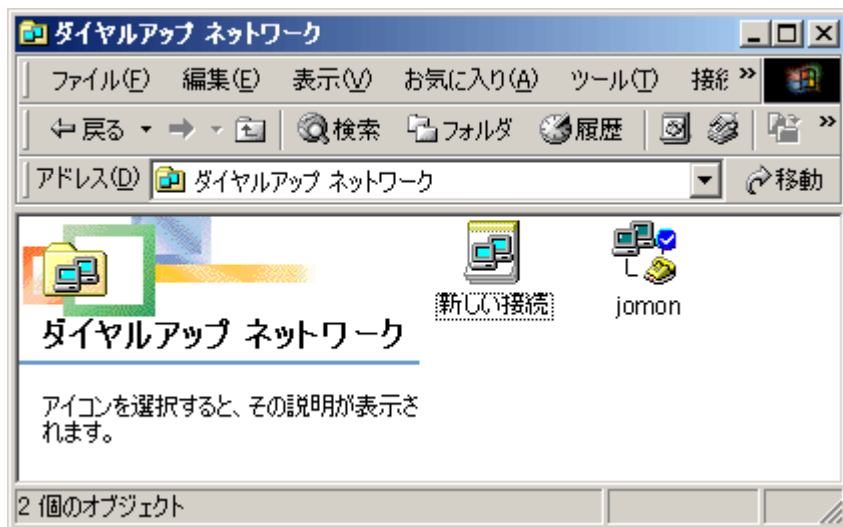

1. 「マイコンピュータ」の中の、「コントロールパネル」を開き、さらに「ダイヤルアップネットワーク」を開きます。

2. JOMONと接続するためのアイコンを右クリックし、「プロパティ」を選択します。

3. 「全般」タブで、「電話番号」を新電話番号に変更します。変更したら、「OK」ボタンを押します。

電話番号は下表をご覧ください。

新電話番号 [青森県内および全国共通]

一般公衆/ISDN	0570-010987
PHS (PIAFS)	0088-363636