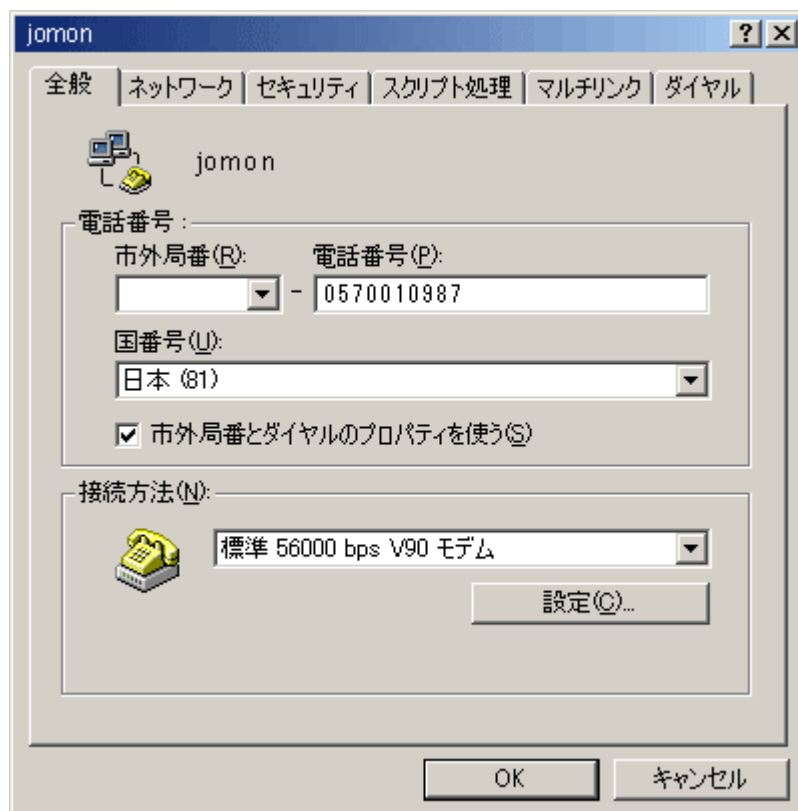

1. 「マイコンピュータ」の中の、「コントロールパネル」を開き、さらに「ダイヤルアップネットワーク」を開きます。

2. JOMONと接続するためのアイコンを右クリックし、「プロパティ」を選択します。

3. 「全般」タブで、「電話番号」を新電話番号に変更します。変更したら、「OK」ボタンを押します。

電話番号は下表をご覧ください。

新電話番号 [青森県内および全国共通]

一般公衆/ISDN	0570-010987
PHS (PIAFS)	0088-363636