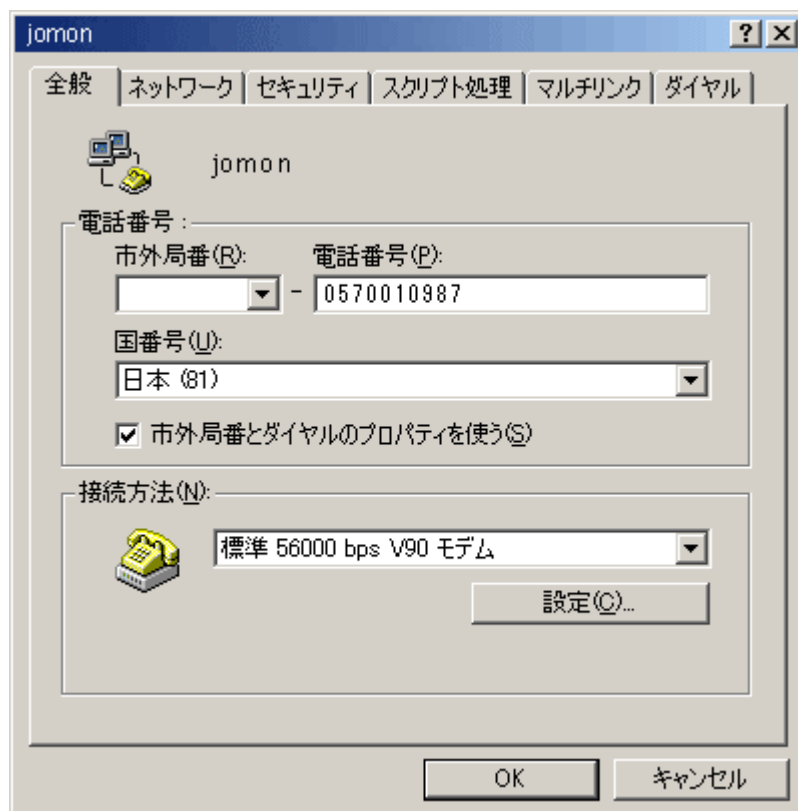

1. 「マイコンピュータ」の中の、「ダイヤルアップネットワーク」を開きます。

2. JOMONと接続するためのアイコンを右クリックし、「プロパティ」を選択します。

3. 「全般」タブで、「電話番号」を新電話番号に変更します。変更したら、「OK」ボタンを押します。

電話番号は下表をご覧ください。