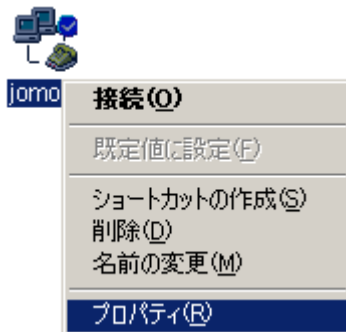

1. 「マイコンピュータ」の中の、「ダイヤルアップネットワーク」を開きます。

2. JOMONと接続するためのアイコンを右クリックし、「プロパティ」を選択します。

3. 「全般」タブで、「電話番号」を新電話番号に変更します。変更したら、「OK」ボタンを押します。

電話番号は下表をご覧ください。