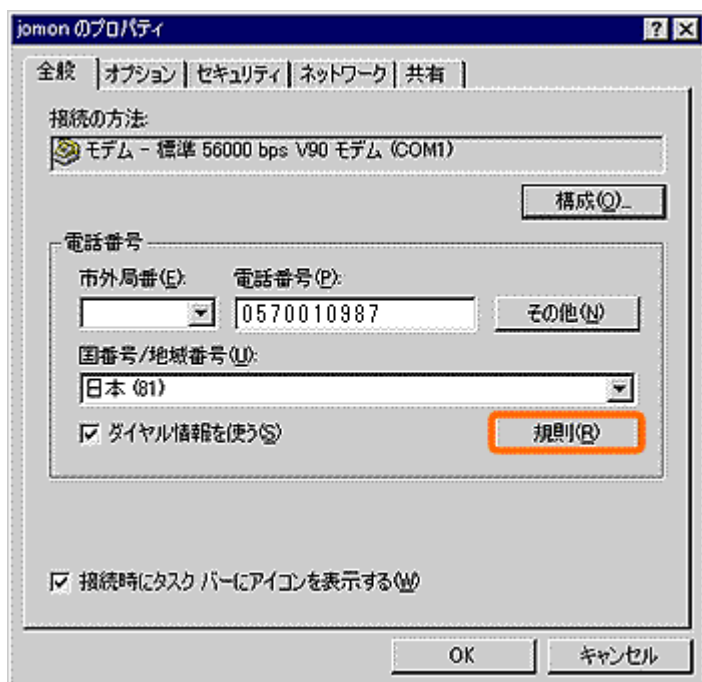

1. 「スタート」ボタンから「設定」→「ネットワークとダイヤルアップ接続」を選択し、JOMONと接続するためのアイコンをダブルクリックします。

2. 画面下部「プロパティ」ボタンを押します。

3. 「全般」タブで、「電話番号」を新電話番号に変更します。変更したら、「OK」ボタンを押します。

電話番号は下表をご覧ください。

新電話番号 [青森県内および全国共通]

一般公衆/ISDN	0570-010987
PHS (PIAFS)	0088-363636